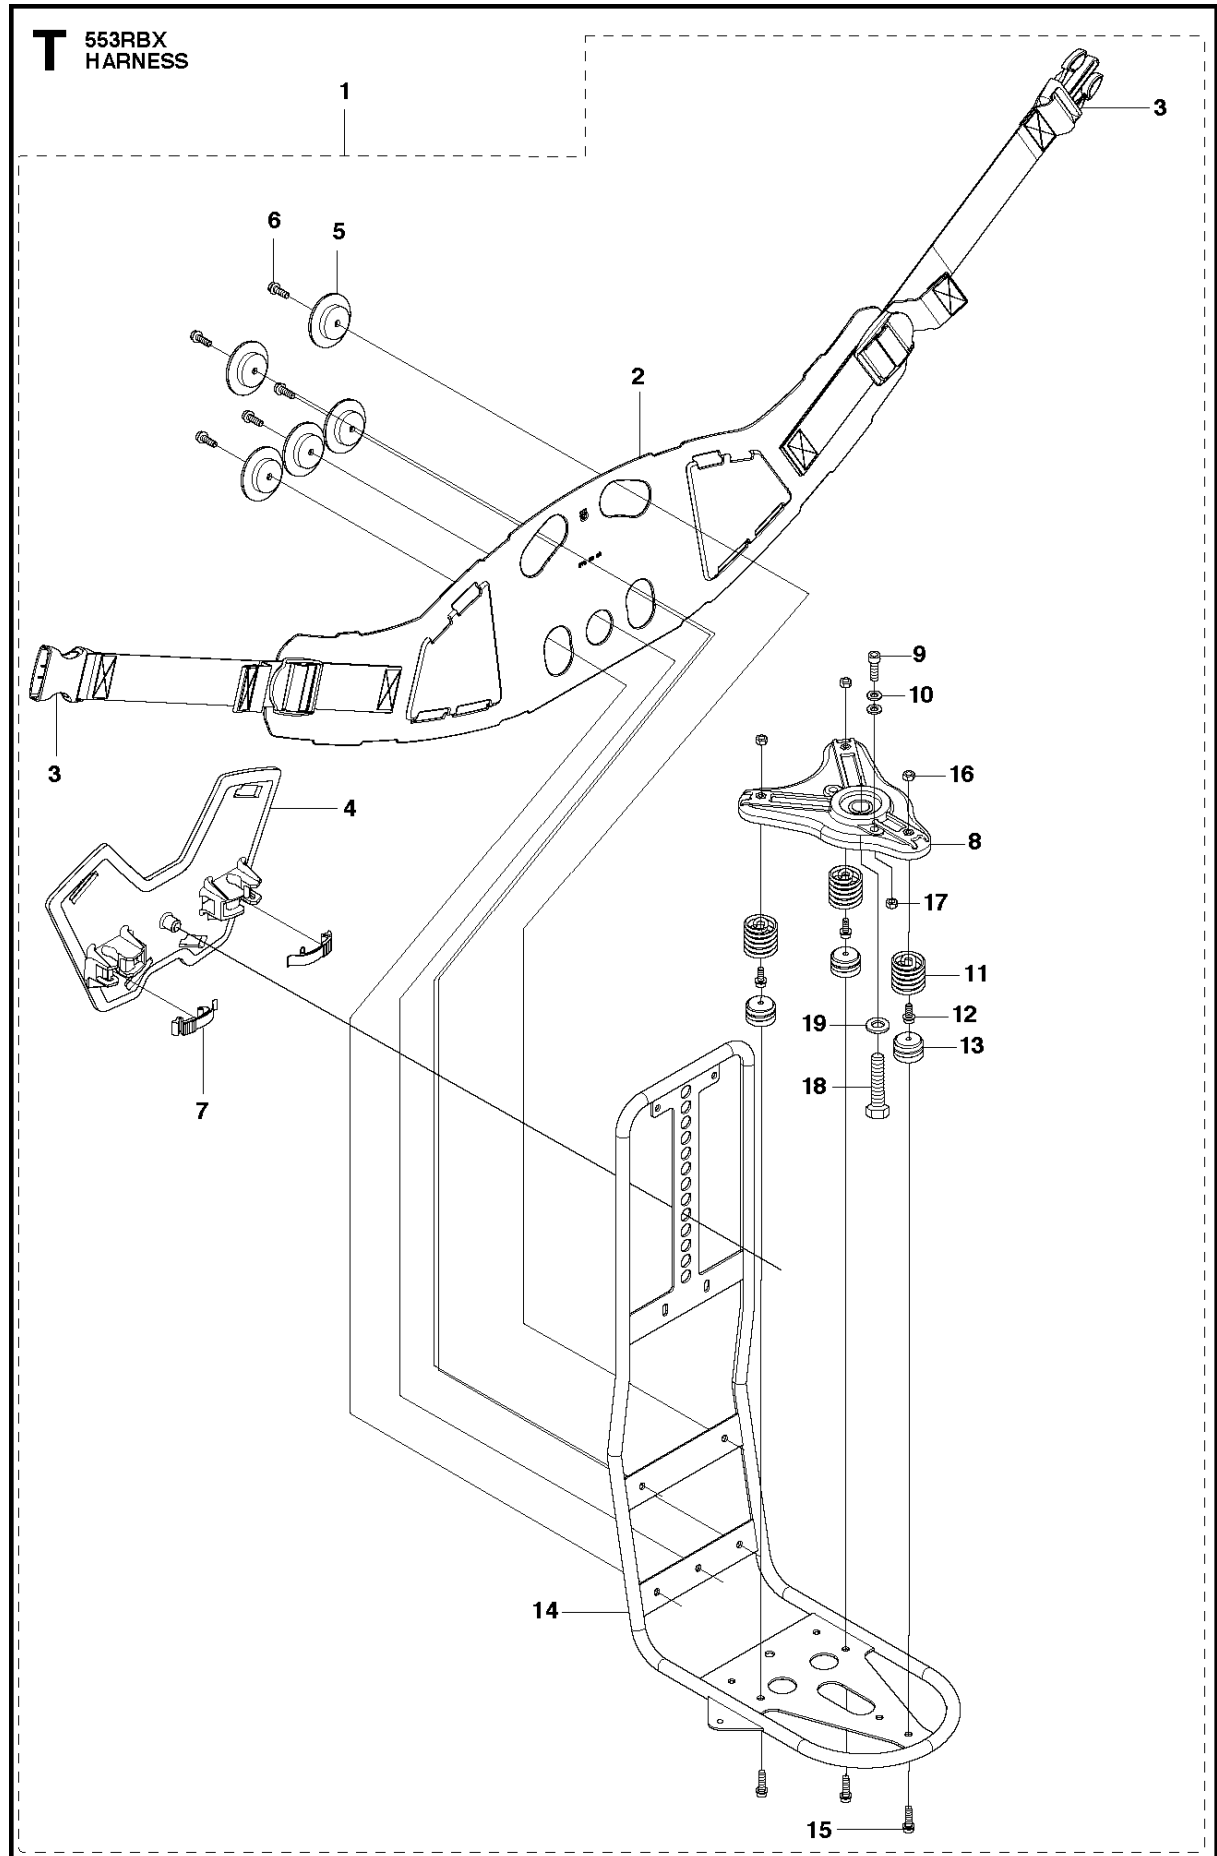

HARNES

553 RBX, 2012-08

Ref	Part No	Description	Remark	QTY	KIT
1	521 99 18-02	HARNES ASSY		1	
2	522 48 74-01	WAIST-BELT		1	1
3	537 33 15-01	BUCKLE		1	1
4	521 99 14-01	SHOULDER STRAP		1	1
5	521 88 77-01	GROMMET		5	1
6	503 21 75-72	SCREW IHSCFT		5	1
7	503 74 01-02	SNAP		2	1
8	522 48 39-01	HOLDER ASSY		1	1
9	725 53 70-06	SCREW IHSCM		1	1
10	731 23 16-01	HEXAGON NUT		1	1
11	522 02 88-01	SPRING		3	1
12	503 20 03-12	SCREW IHSCFM		3	1
13	521 91 03-01	SPRING HOLDER		3	1
14	510 36 36-01	FRAME		1	1
15	503 21 06-19	SCREW IHSCFT		3	1
16	731 23 14-01	HEXAGON NUT		3	1
17	731 23 16-01	HEXAGON NUT		1	1
18	725 24 93-71	SCREW EHHM		1	1
19	734 11 72-01	WASHER		1	1