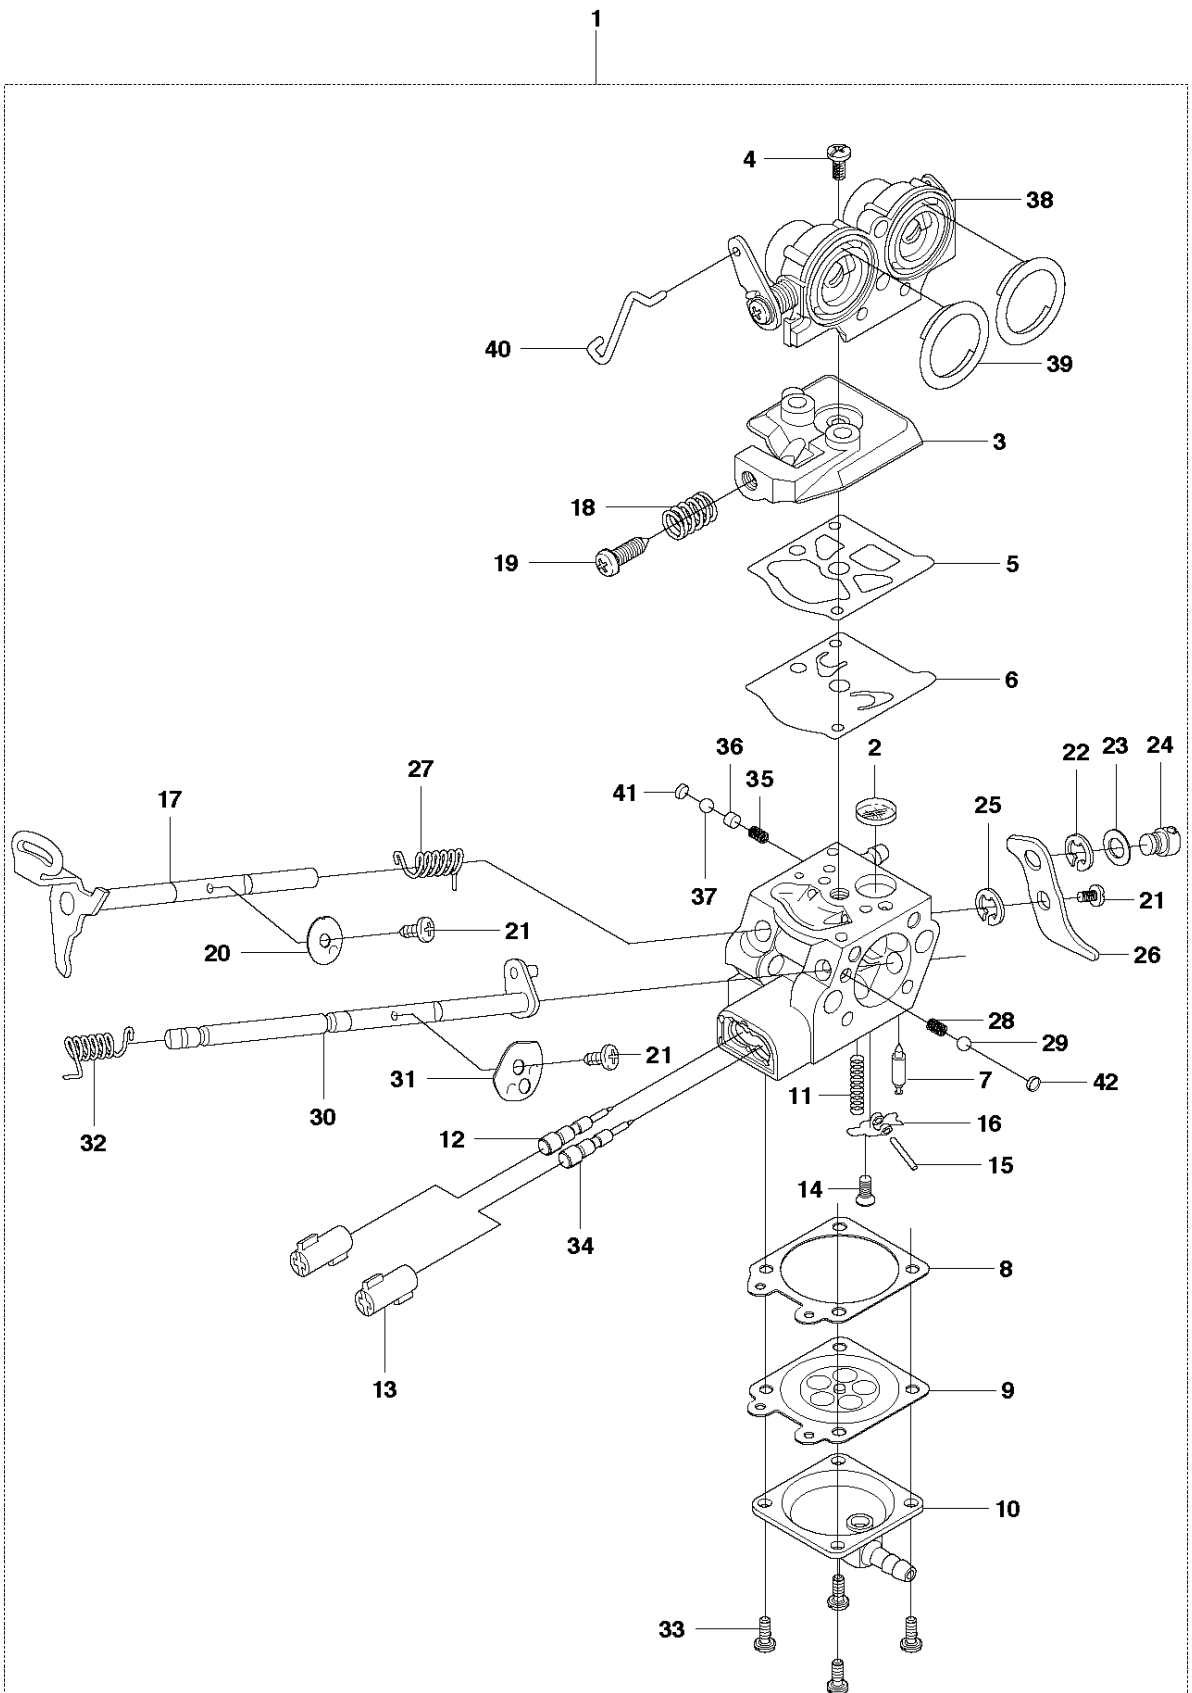

SPARE PARTS LIST

BRUSHCUTTERS/CLEARING SAWS

553 RBX, 2012-08

R 553RBX
ACCESSORIES

ACCESSORIES

553 RBX, 2012-08

Ref	Part No	Description	Remark	QTY KIT
1	506 68 61-01	COMBINATION WRENCH		1
2	505 31 20-01	BAR		1
3	516 15 38-01	DRIVER		1
4	544 35 91-01	TRANSPORT GUARD		1
5	516 01 45-01	SUPPORT CUP		1
6	531 00 92-48	FILTER OIL		1
7	503 97 64-01	GREASE		1
8	501 19 22-01	TOOL CASING		1

Q 553RBX
CARBURETTOR

CARBURETOR

553 RBX, 2012-08

Ref	Part No	Description	Remark	QTY KIT	
1	574 18 45-01	CARBURETOR		1	
2	505 05 51-01	SCREEN		1	1
3	521 63 98-01	COVER		1	1
4	521 64 00-01	SCREW		1	1
5	505 05 54-01	GASKET		1	1
6	516 22 17-01	DIAPHRAGM		1	1
7	505 05 56-01	VALVE.INLET		1	1
8	505 05 63-01	GASKET		1	1
9	505 30 68-01	DIAPHRAGM		1	1
10	521 63 97-01	COVER		1	1
11	516 35 07-01	SPRING		1	1
12	525 55 45-01	NEEDLE		1	1
13	521 11 69-01	HUB CAP		2	1
14	505 05 59-01	SCREW		1	1
15	505 05 58-01	PIN		1	1
16	505 05 60-01	LEVER		1	1
17	525 55 46-01	SHAFT		1	1
18	516 27 94-01	SPRING		1	1
19	516 21 38-01	SCREW		1	1
20	525 55 47-01	VALVE		1	1
21	505 05 67-01	SCREW		3	1
22	506 61 25-01	RING		1	1
23	516 52 42-01	WASHER		1	1
24	516 52 38-01	SWIVEL		1	1
25	505 05 65-01	RING		1	1
26	521 64 55-01	LEVER		1	1
27	505 05 68-01	SPRING		1	1
28	521 06 61-01	SPRING		1	1
29	521 06 55-01	FRICTION BALL		1	1
30	521 64 51-01	SHAFT-ASSY		1	1
31	525 55 49-01	VALVE		1	1
32	521 06 65-01	RETURN SPRING		1	1
33	505 05 78-01	SCREW		4	1
34	516 93 58-01	NEEDLE		1	1
35	505 05 79-01	SPRING		1	1
36	505 05 80-01	PISTON		1	1
37	506 12 30-01	LIGHTING KIT		1	1
38	521 64 09-01	BODY-ASSY		1	1
39	525 41 93-01	PACKING		2	1
40	521 64 16-01	ROD		1	1
41	516 34 29-01	PLUG		1	1
42	525 55 50-01	PLUG		1	1