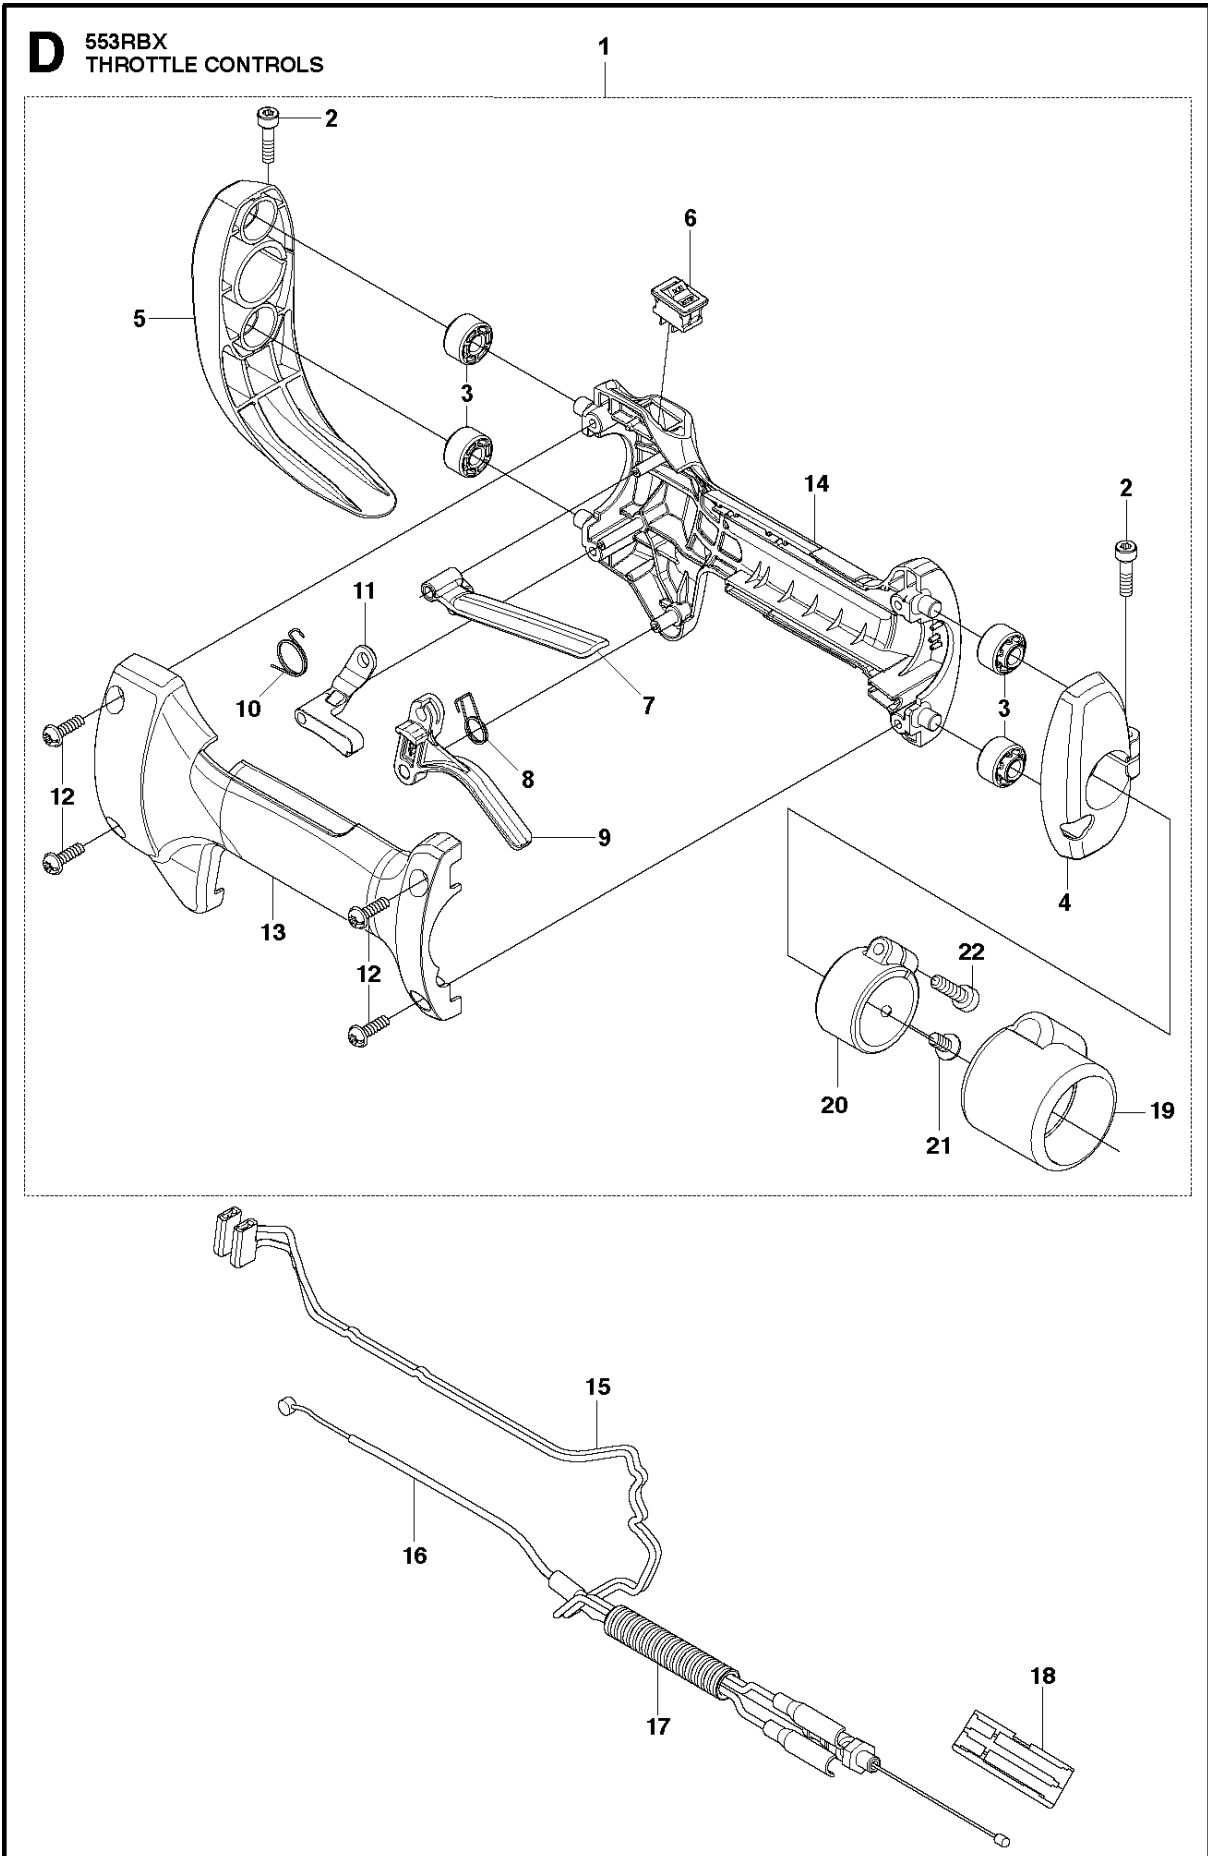

Ref	Part No	Description	Remark	QTY	KIT
1	521 99 18-02	HARNES ASSY		1	
2	522 48 74-01	WAIST-BELT		1	1
3	537 33 15-01	BUCKLE		1	1
4	521 99 14-01	SHOULDER STRAP		1	1
5	521 88 77-01	GROMMET		5	1
6	503 21 75-72	SCREW IHSCFT		5	1
7	503 74 01-02	SNAP		2	1
8	522 48 39-01	HOLDER ASSY		1	1
9	725 53 70-06	SCREW IHSCM		1	1
10	731 23 16-01	HEXAGON NUT		1	1
11	522 02 88-01	SPRING		3	1
12	503 20 03-12	SCREW IHSCFM		3	1
13	521 91 03-01	SPRING HOLDER		3	1
14	510 36 36-01	FRAME		1	1
15	503 21 06-19	SCREW IHSCFT		3	1
16	731 23 14-01	HEXAGON NUT		3	1
17	731 23 16-01	HEXAGON NUT		1	1
18	725 24 93-71	SCREW EHHM		1	1
19	734 11 72-01	WASHER		1	1

Ref	Part No	Description	Remark	QTY KIT	
1	521 64 80-01	PULLEY-ASSY		1	
2	516 15 55-01	E-RING		2	1
3	521 63 84-01	SPRING		2	1
4	525 43 24-01	PAWL		2	1
5	525 43 20-01	STARTER ASSY		1	
6	525 43 23-01	SCREW		1	5
7	525 43 22-01	PLATE		1	5
8	521 63 80-01	SPRING		1	5
9	521 64 81-01	REEL		1	5
10	521 63 77-01	ROPE		1	5
11	521 63 74-01	SPRING		1	5
12	521 61 79-01	KNOB		1	5
13	506 61 65-01	BOLT		4	
14	522 78 03-05	LABEL		1	