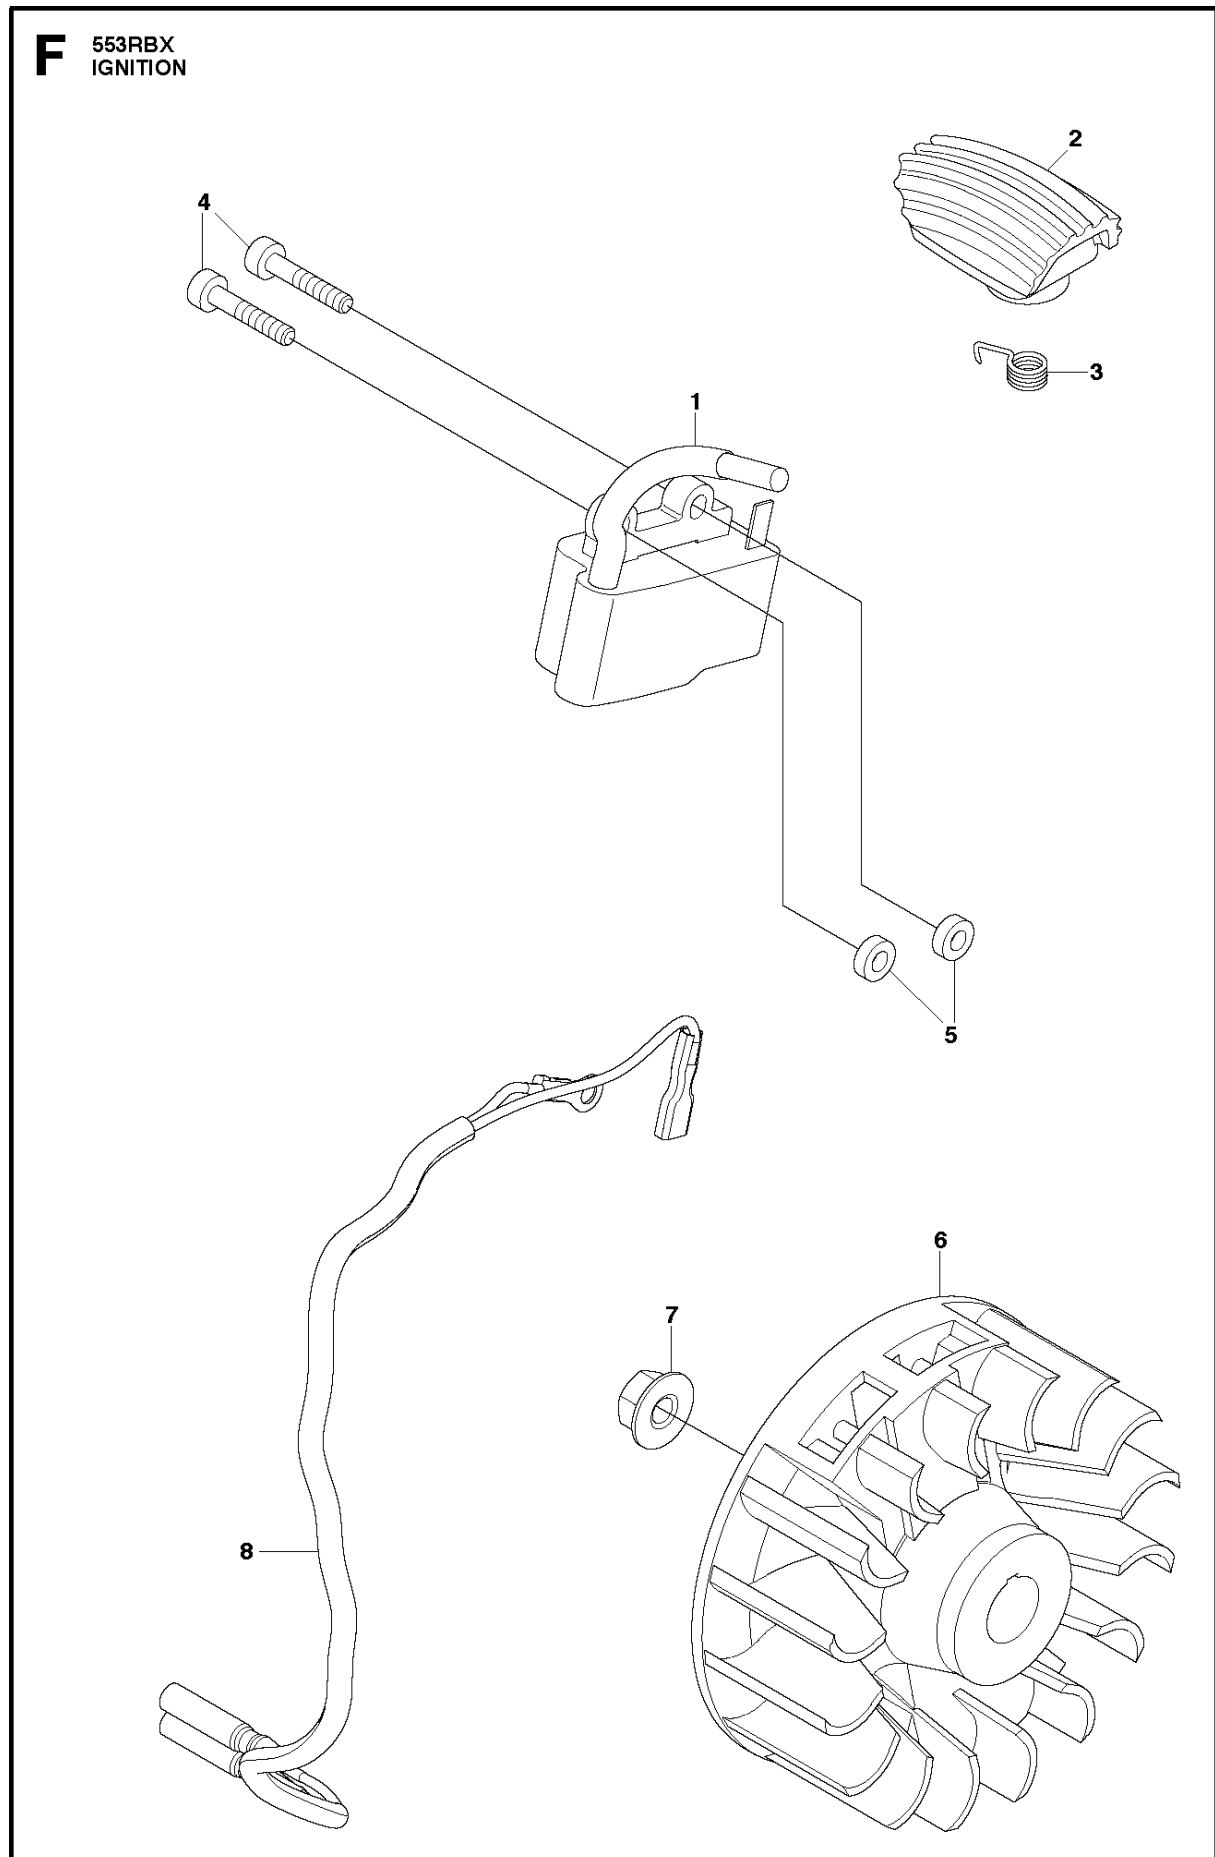

Ref	Part No	Description	Remark	QTY	KIT
1	521 99 18-02	HARNES ASSY		1	
2	522 48 74-01	WAIST-BELT		1	1
3	537 33 15-01	BUCKLE		1	1
4	521 99 14-01	SHOULDER STRAP		1	1
5	521 88 77-01	GROMMET		5	1
6	503 21 75-72	SCREW IHSCFT		5	1
7	503 74 01-02	SNAP		2	1
8	522 48 39-01	HOLDER ASSY		1	1
9	725 53 70-06	SCREW IHSCM		1	1
10	731 23 16-01	HEXAGON NUT		1	1
11	522 02 88-01	SPRING		3	1
12	503 20 03-12	SCREW IHSCFM		3	1
13	521 91 03-01	SPRING HOLDER		3	1
14	510 36 36-01	FRAME		1	1
15	503 21 06-19	SCREW IHSCFT		3	1
16	731 23 14-01	HEXAGON NUT		3	1
17	731 23 16-01	HEXAGON NUT		1	1
18	725 24 93-71	SCREW EHHM		1	1
19	734 11 72-01	WASHER		1	1