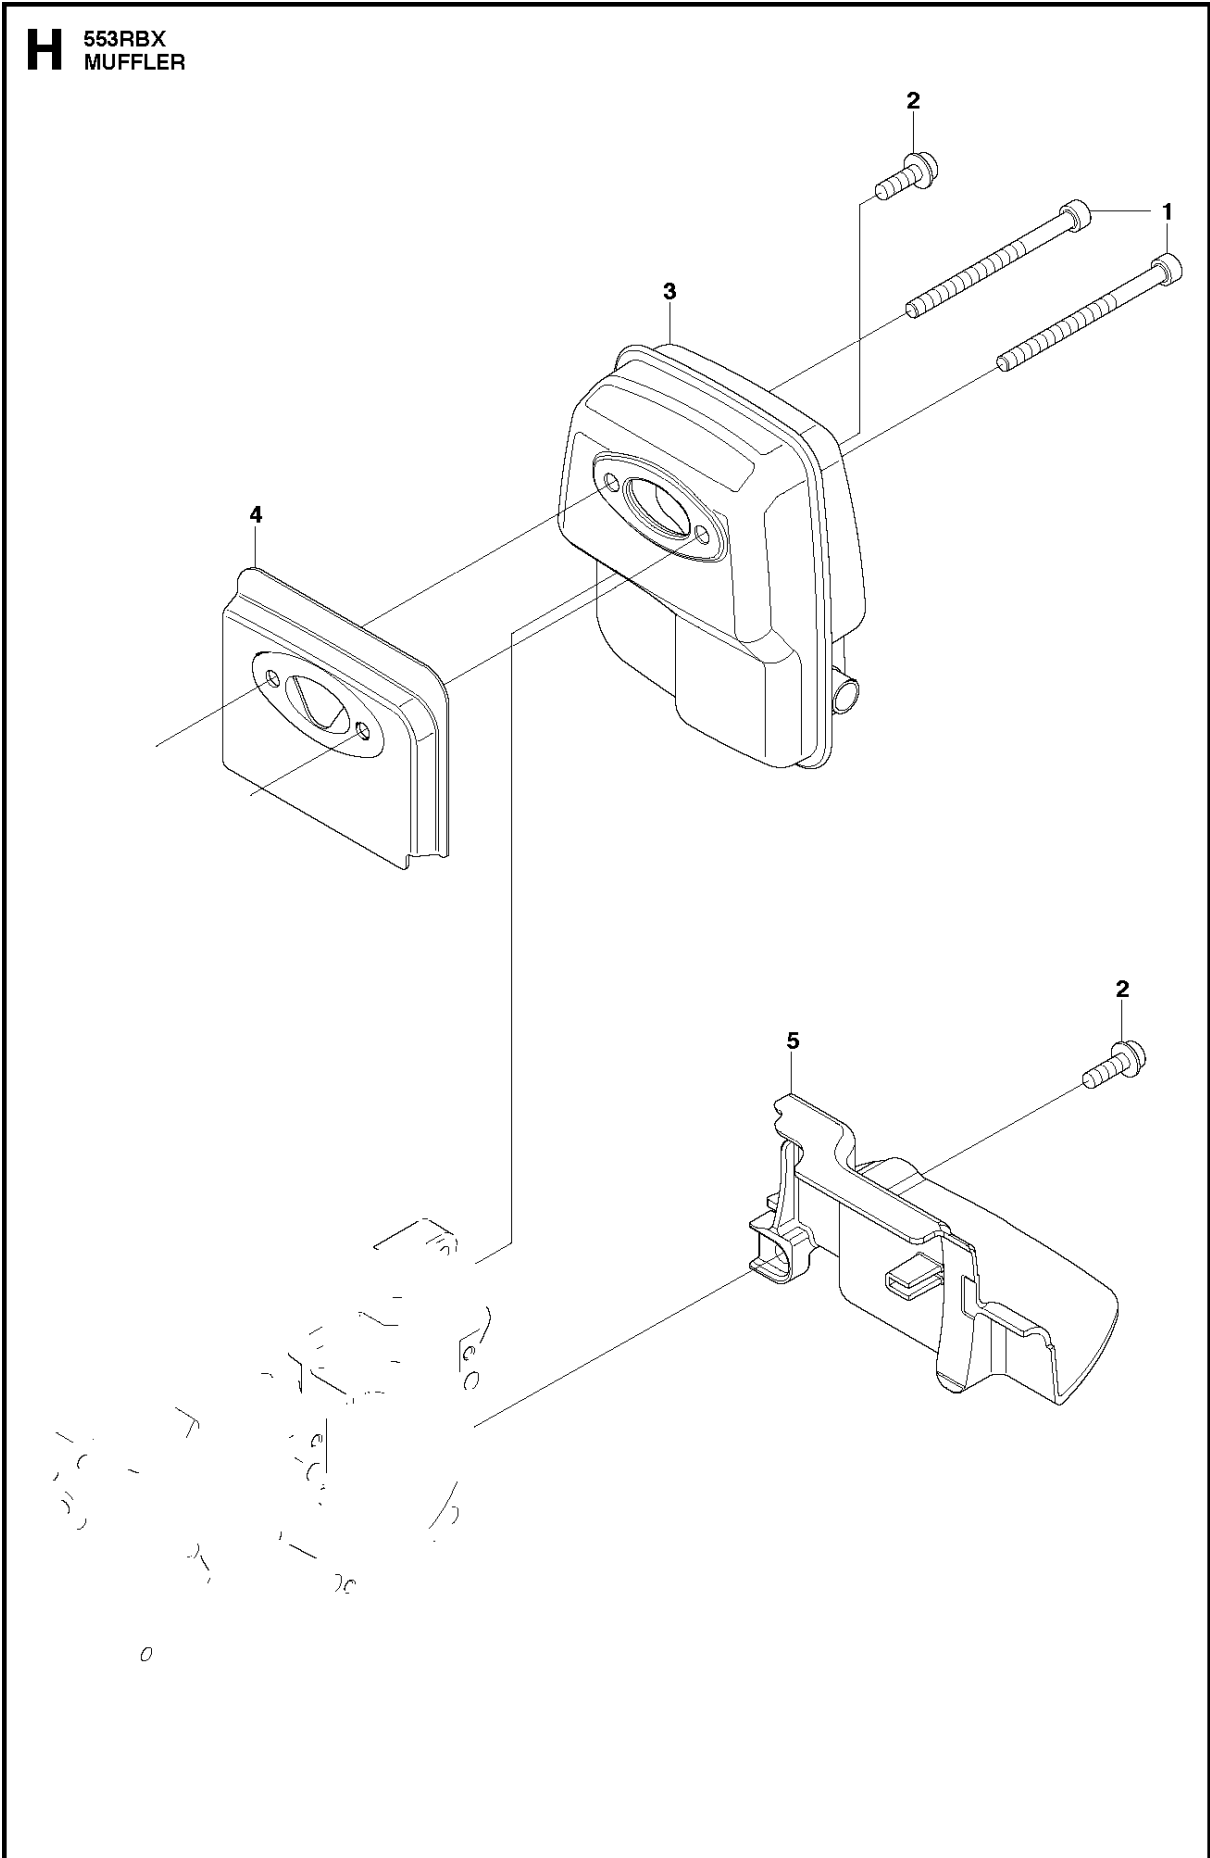

MUFFLER

553 RBX, 2012-08

Ref	Part No	Description	Remark	QTY KIT
1	521 51 73-01	BOLT		2
2	521 34 79-01	BOLT(TORX)		2
3	521 63 53-01	MUFFLER		1
4	521 64 66-01	GASKET		1
5	525 43 17-01	PLATE		1