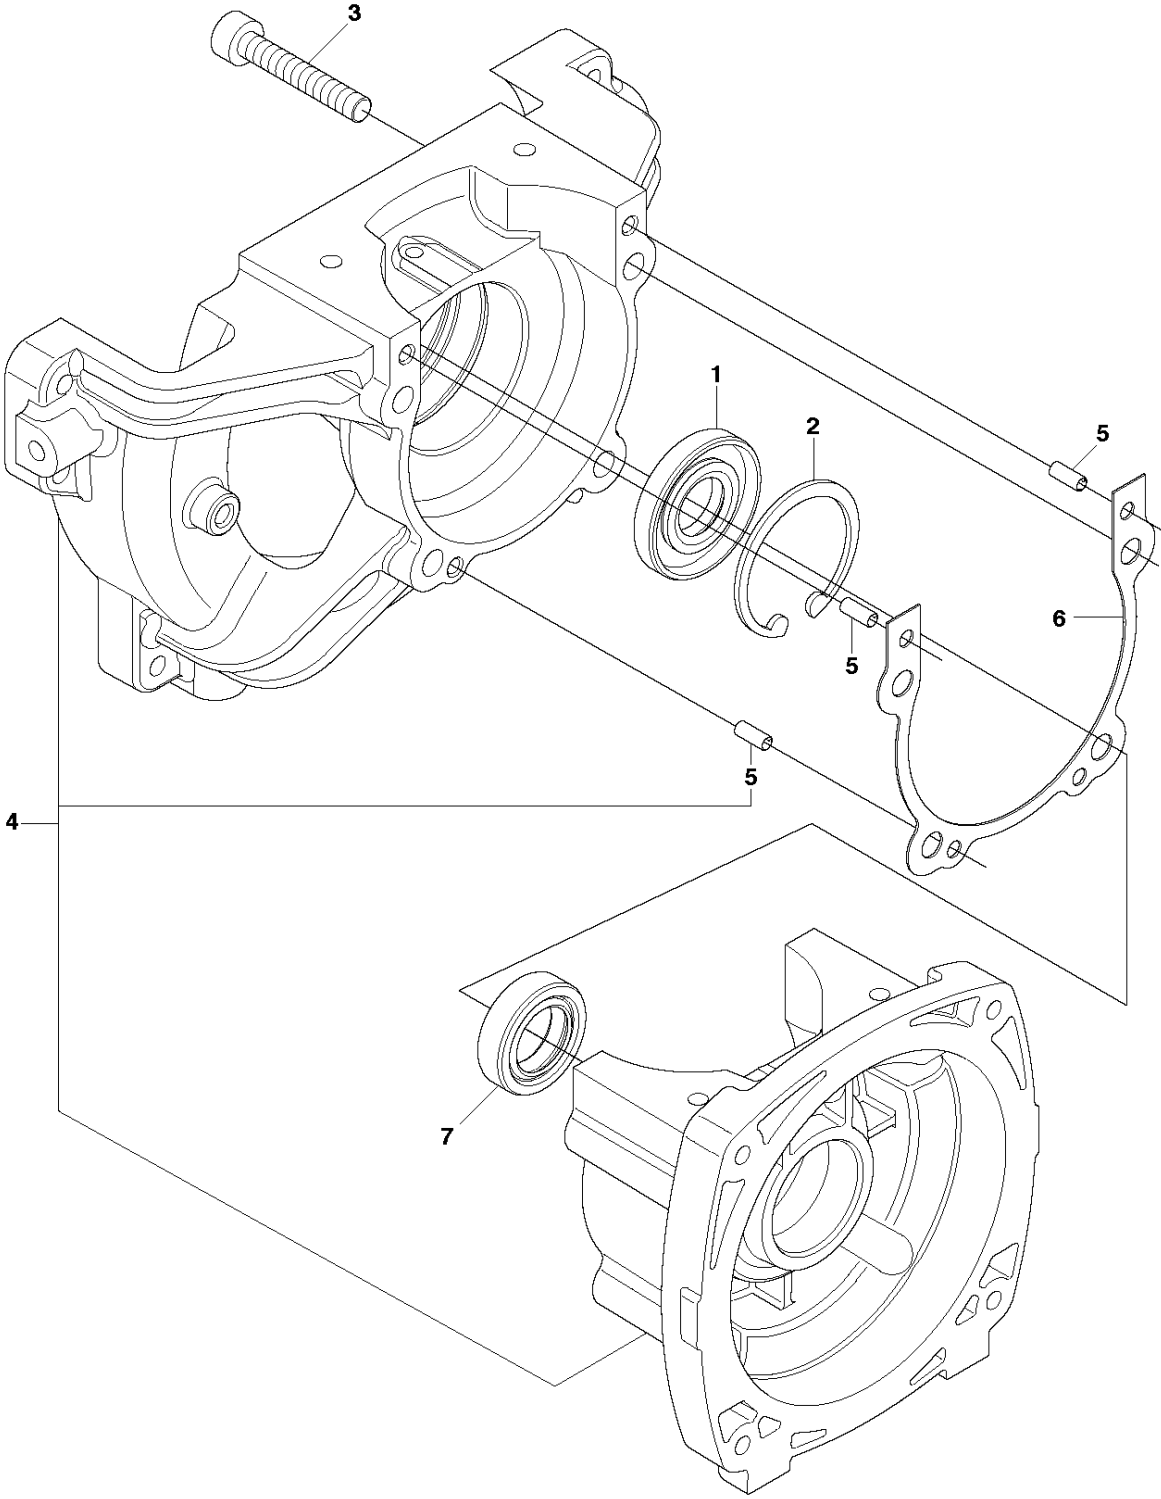

P 553RBX
CRANKCASE

CRANKCASE

553 RBX, 2012-08

Ref	Part No	Description	Remark	QTY	KIT
1	516 31 23-01	SEAL		1	
2	505 29 40-01	RING		1	
3	521 34 57-01	BOLT		4	
4	521 63 56-01	CASE-COMP		1	
5	505 29 61-01	PIN		3	4
6	521 74 54-01	GASKET		1	
7	521 84 01-01	OIL SEAL		1