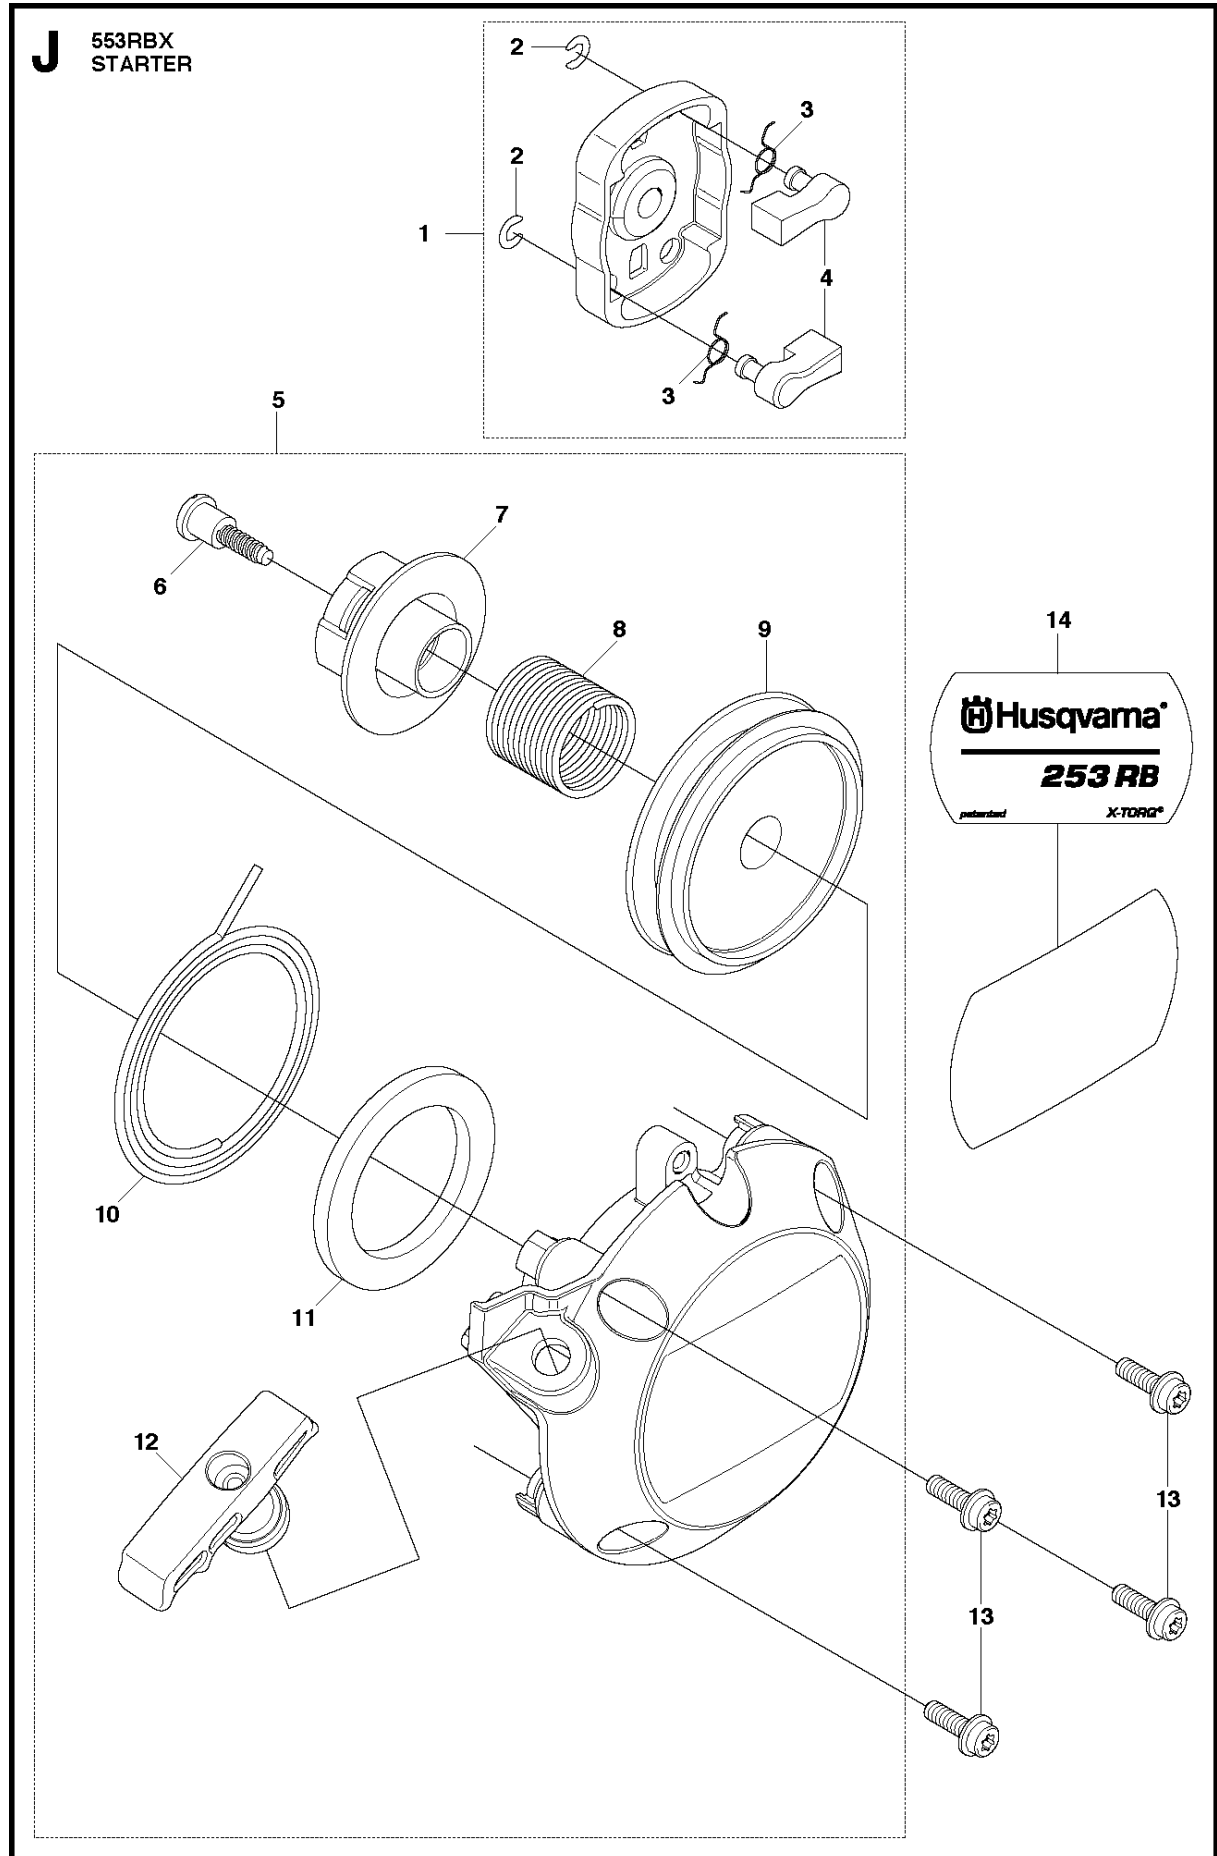

STARTER

553 RBX, 2012-08

Ref	Part No	Description	Remark	QTY KIT	
1	521 64 80-01	PULLEY-ASSY		1	
2	516 15 55-01	E-RING		2	1
3	521 63 84-01	SPRING		2	1
4	525 43 24-01	PAWL		2	1
5	525 43 20-01	STARTER ASSY		1	
6	525 43 23-01	SCREW		1	5
7	525 43 22-01	PLATE		1	5
8	521 63 80-01	SPRING		1	5
9	521 64 81-01	REEL		1	5
10	521 63 77-01	ROPE		1	5
11	521 63 74-01	SPRING		1	5
12	521 61 79-01	KNOB		1	5
13	506 61 65-01	BOLT		4	
14	522 78 03-05	LABEL		1