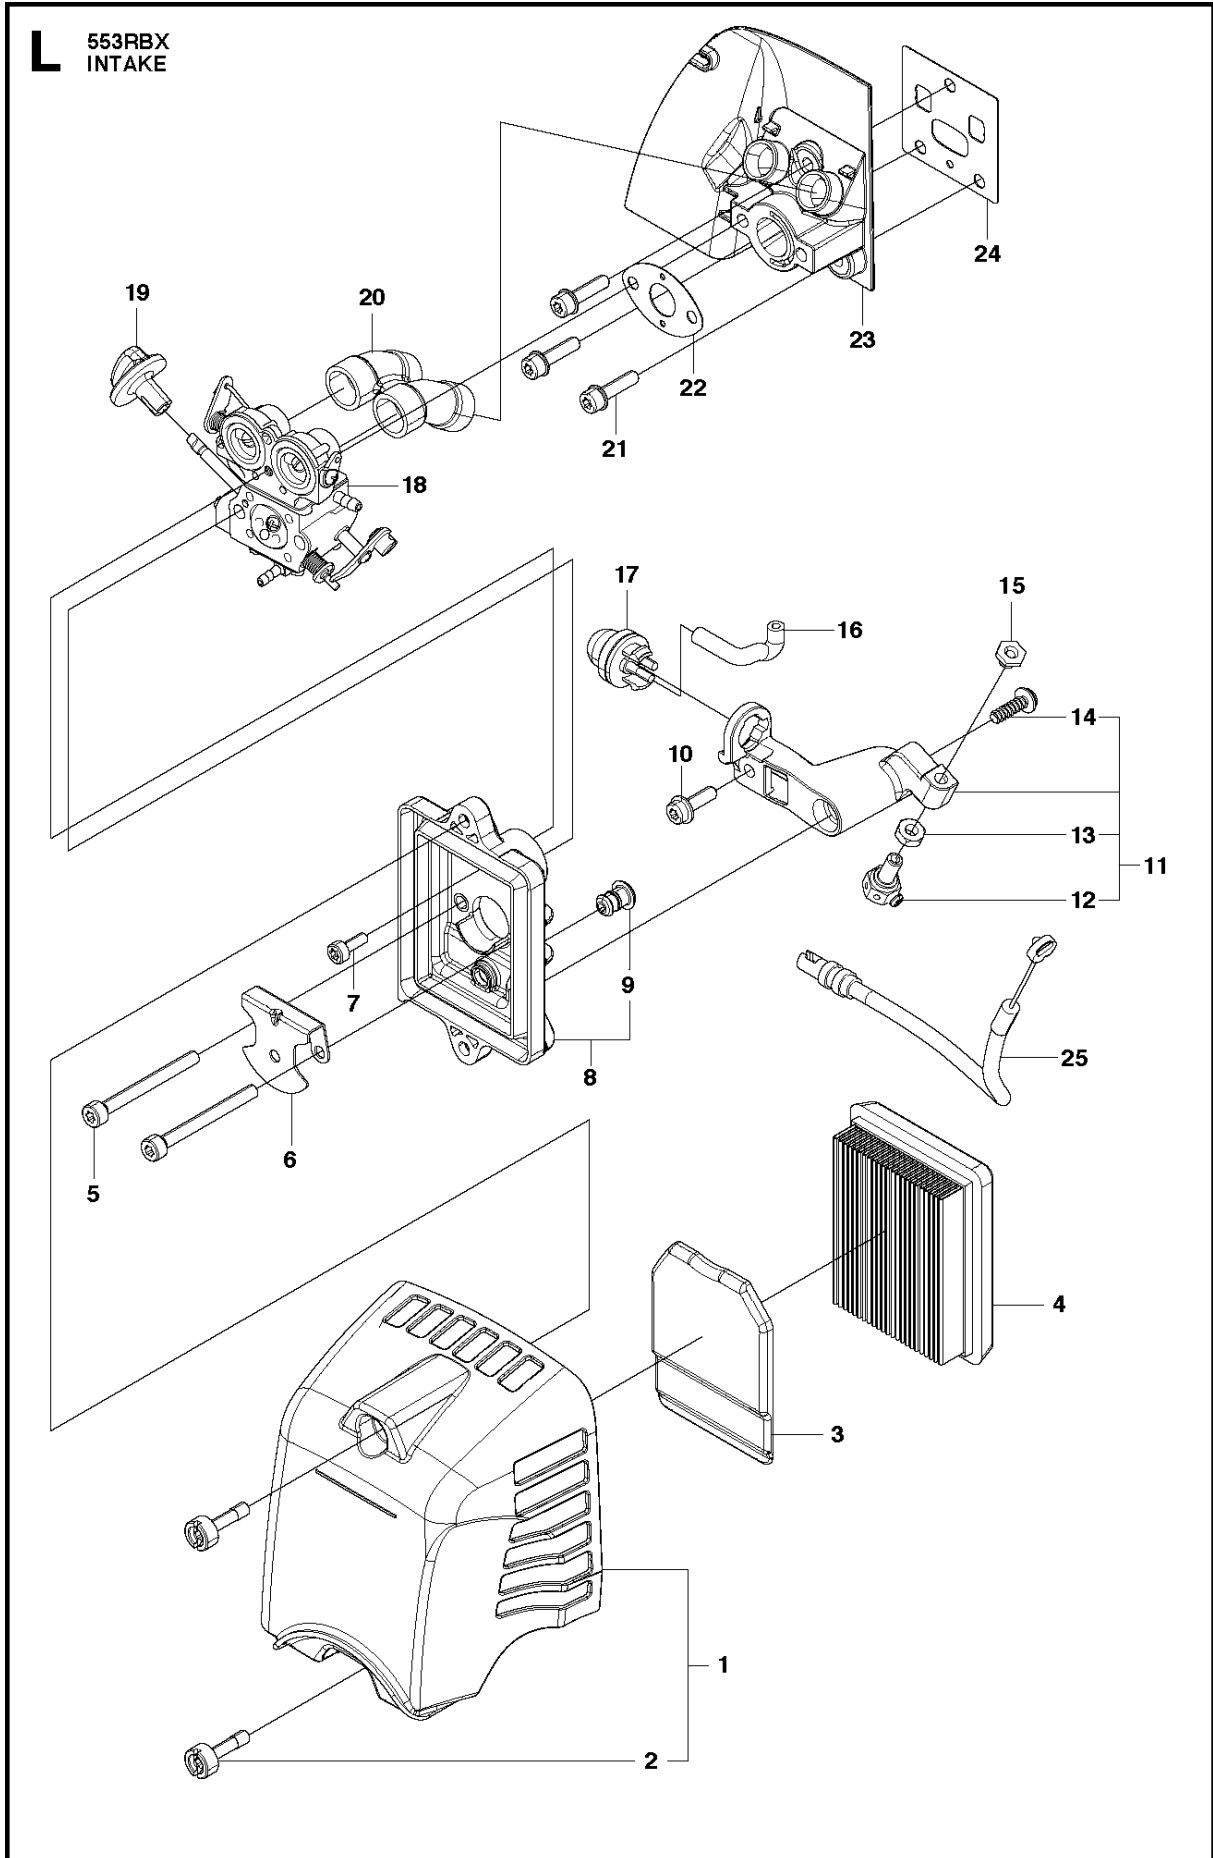

S 553RBX
ACCESSORIES

ACCESSORIES

553 RBX, 2012-08

Ref	Part No	Description	Remark	QTY KIT	
1	537 33 16-03	SPLASH GUARD		1	
2	537 39 63-03	SPLASH GUARD		1	1
3	503 21 68-25	SCREW IHSCFT		1	1,2
4	503 79 88-01	BLADE		1	1,2
5	544 12 45-01	RETAINER		1	1,2
6	537 38 72-01	SNAP		4	1,2

Q 553RBX
CARBURETTOR

CARBURETOR

553 RBX, 2012-08

Ref	Part No	Description	Remark	QTY KIT	
1	574 18 45-01	CARBURETOR		1	
2	505 05 51-01	SCREEN		1	1
3	521 63 98-01	COVER		1	1
4	521 64 00-01	SCREW		1	1
5	505 05 54-01	GASKET		1	1
6	516 22 17-01	DIAPHRAGM		1	1
7	505 05 56-01	VALVE.INLET		1	1
8	505 05 63-01	GASKET		1	1
9	505 30 68-01	DIAPHRAGM		1	1
10	521 63 97-01	COVER		1	1
11	516 35 07-01	SPRING		1	1
12	525 55 45-01	NEEDLE		1	1
13	521 11 69-01	HUB CAP		2	1
14	505 05 59-01	SCREW		1	1
15	505 05 58-01	PIN		1	1
16	505 05 60-01	LEVER		1	1
17	525 55 46-01	SHAFT		1	1
18	516 27 94-01	SPRING		1	1
19	516 21 38-01	SCREW		1	1
20	525 55 47-01	VALVE		1	1
21	505 05 67-01	SCREW		3	1
22	506 61 25-01	RING		1	1
23	516 52 42-01	WASHER		1	1
24	516 52 38-01	SWIVEL		1	1
25	505 05 65-01	RING		1	1
26	521 64 55-01	LEVER		1	1
27	505 05 68-01	SPRING		1	1
28	521 06 61-01	SPRING		1	1
29	521 06 55-01	FRICTION BALL		1	1
30	521 64 51-01	SHAFT-ASSY		1	1
31	525 55 49-01	VALVE		1	1
32	521 06 65-01	RETURN SPRING		1	1
33	505 05 78-01	SCREW		4	1
34	516 93 58-01	NEEDLE		1	1
35	505 05 79-01	SPRING		1	1
36	505 05 80-01	PISTON		1	1
37	506 12 30-01	LIGHTING KIT		1	1
38	521 64 09-01	BODY-ASSY		1	1
39	525 41 93-01	PACKING		2	1
40	521 64 16-01	ROD		1	1
41	516 34 29-01	PLUG		1	1
42	525 55 50-01	PLUG		1	1