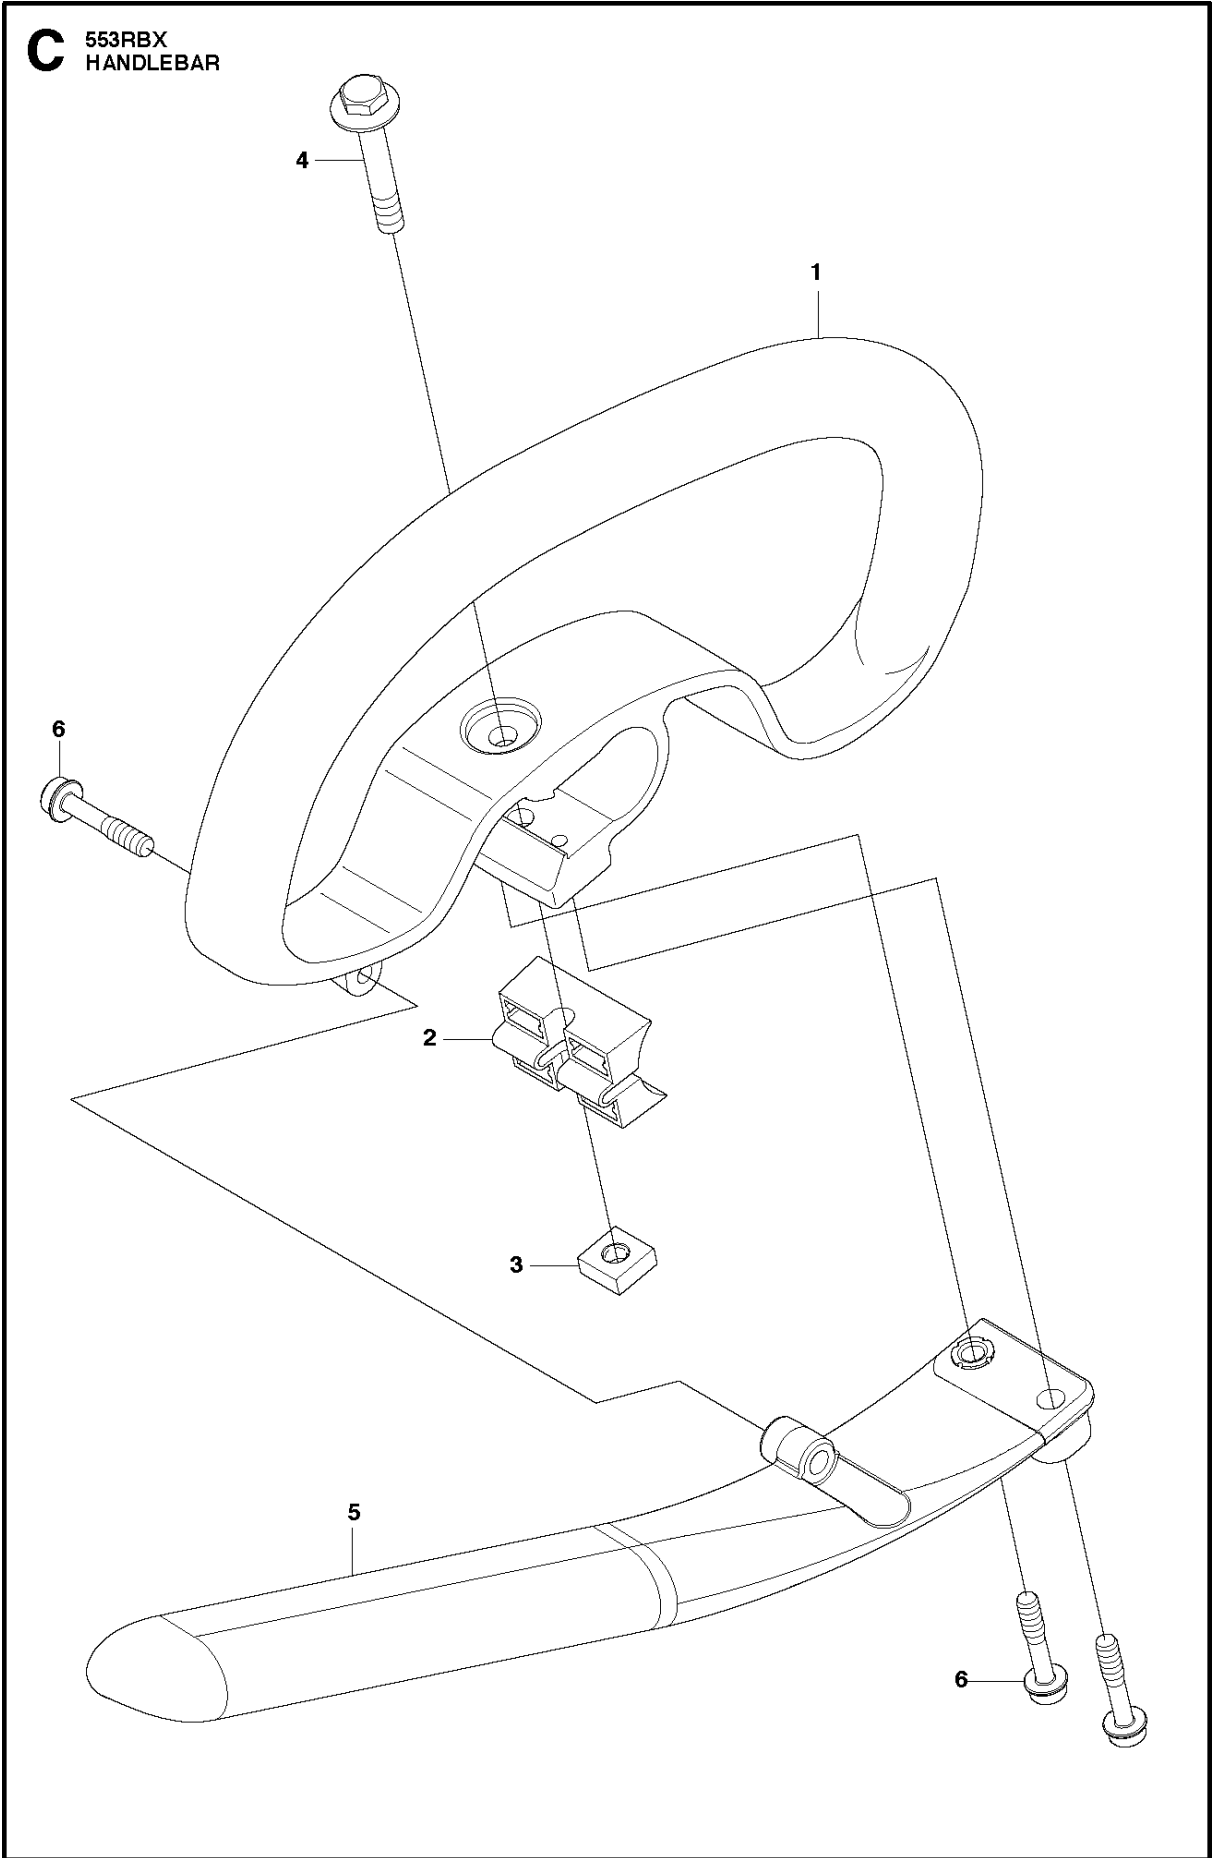

Ref	Part No	Description	Remark	QTY KIT
1	544 10 10-05	HANDLE.LOOP		1
2	544 10 11-01	BLOCK.SPACING		1
3	502 19 71-01	SQUARE NUT		1
4	725 23 78-51	SCREW EHHM		1
5	503 99 78-03	HANDLE		1
6	574 18 15-01	SCREW IHSCFTO		3