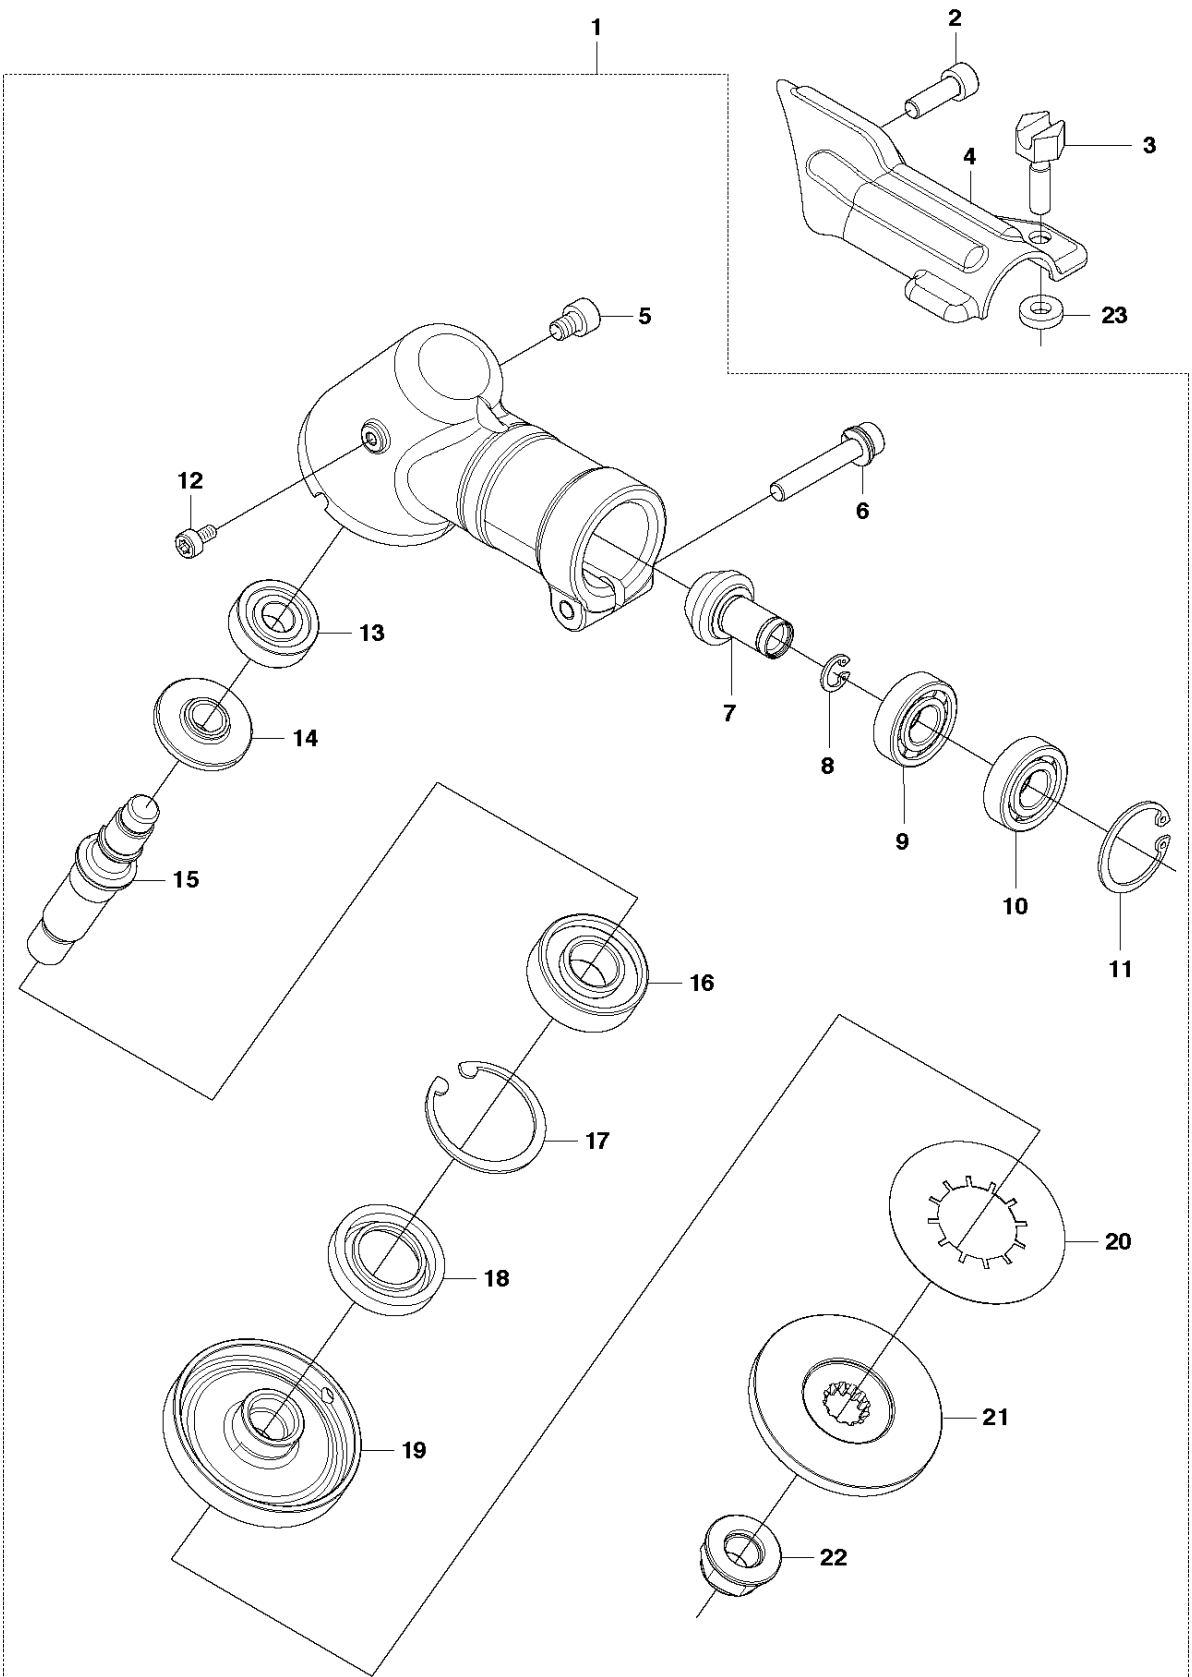

A 553RBX
GEAR

GEARS

553 RBX, 2012-08

Ref	Part No	Description	Remark	QTY	KIT
1	525 34 86-01	BEVEL GEAR ASSY		1	
2	521 74 65-01	BOLT		1	
3	537 18 95-01	SCREW		1	
4	510 24 10-01	BRACKET		1	
5	521 86 20-01	BOLT		1	1
6	521 86 24-01	BOLT		1	1
7	525 34 89-01	PINION		1	1
8	516 12 41-01	RING		1	1
9	516 12 79-01	BALL BEARING		1	1
10	516 13 00-01	BALL BEARING		1	1
11	506 60 99-01	RING		1	1
12	521 86 08-01	BOLT		1	1
13	516 12 78-01	BALL BEARING		1	1
14	525 34 88-01	GEAR		1	1
15	525 34 87-01	SHAFT		1	1
16	516 13 17-01	BALL BEARING		1	1
17	505 29 40-01	RING		1	1
18	521 52 22-01	SEAL		1	1
19	525 34 90-01	HOLDER		1	1
20	521 65 60-01	PLATE		1	1
21	521 66 22-01	HOLDER(B)		1	1
22	502 29 11-01	NUT BLADE		1	1
23	574 40 44-01	LOCKING NUT		1